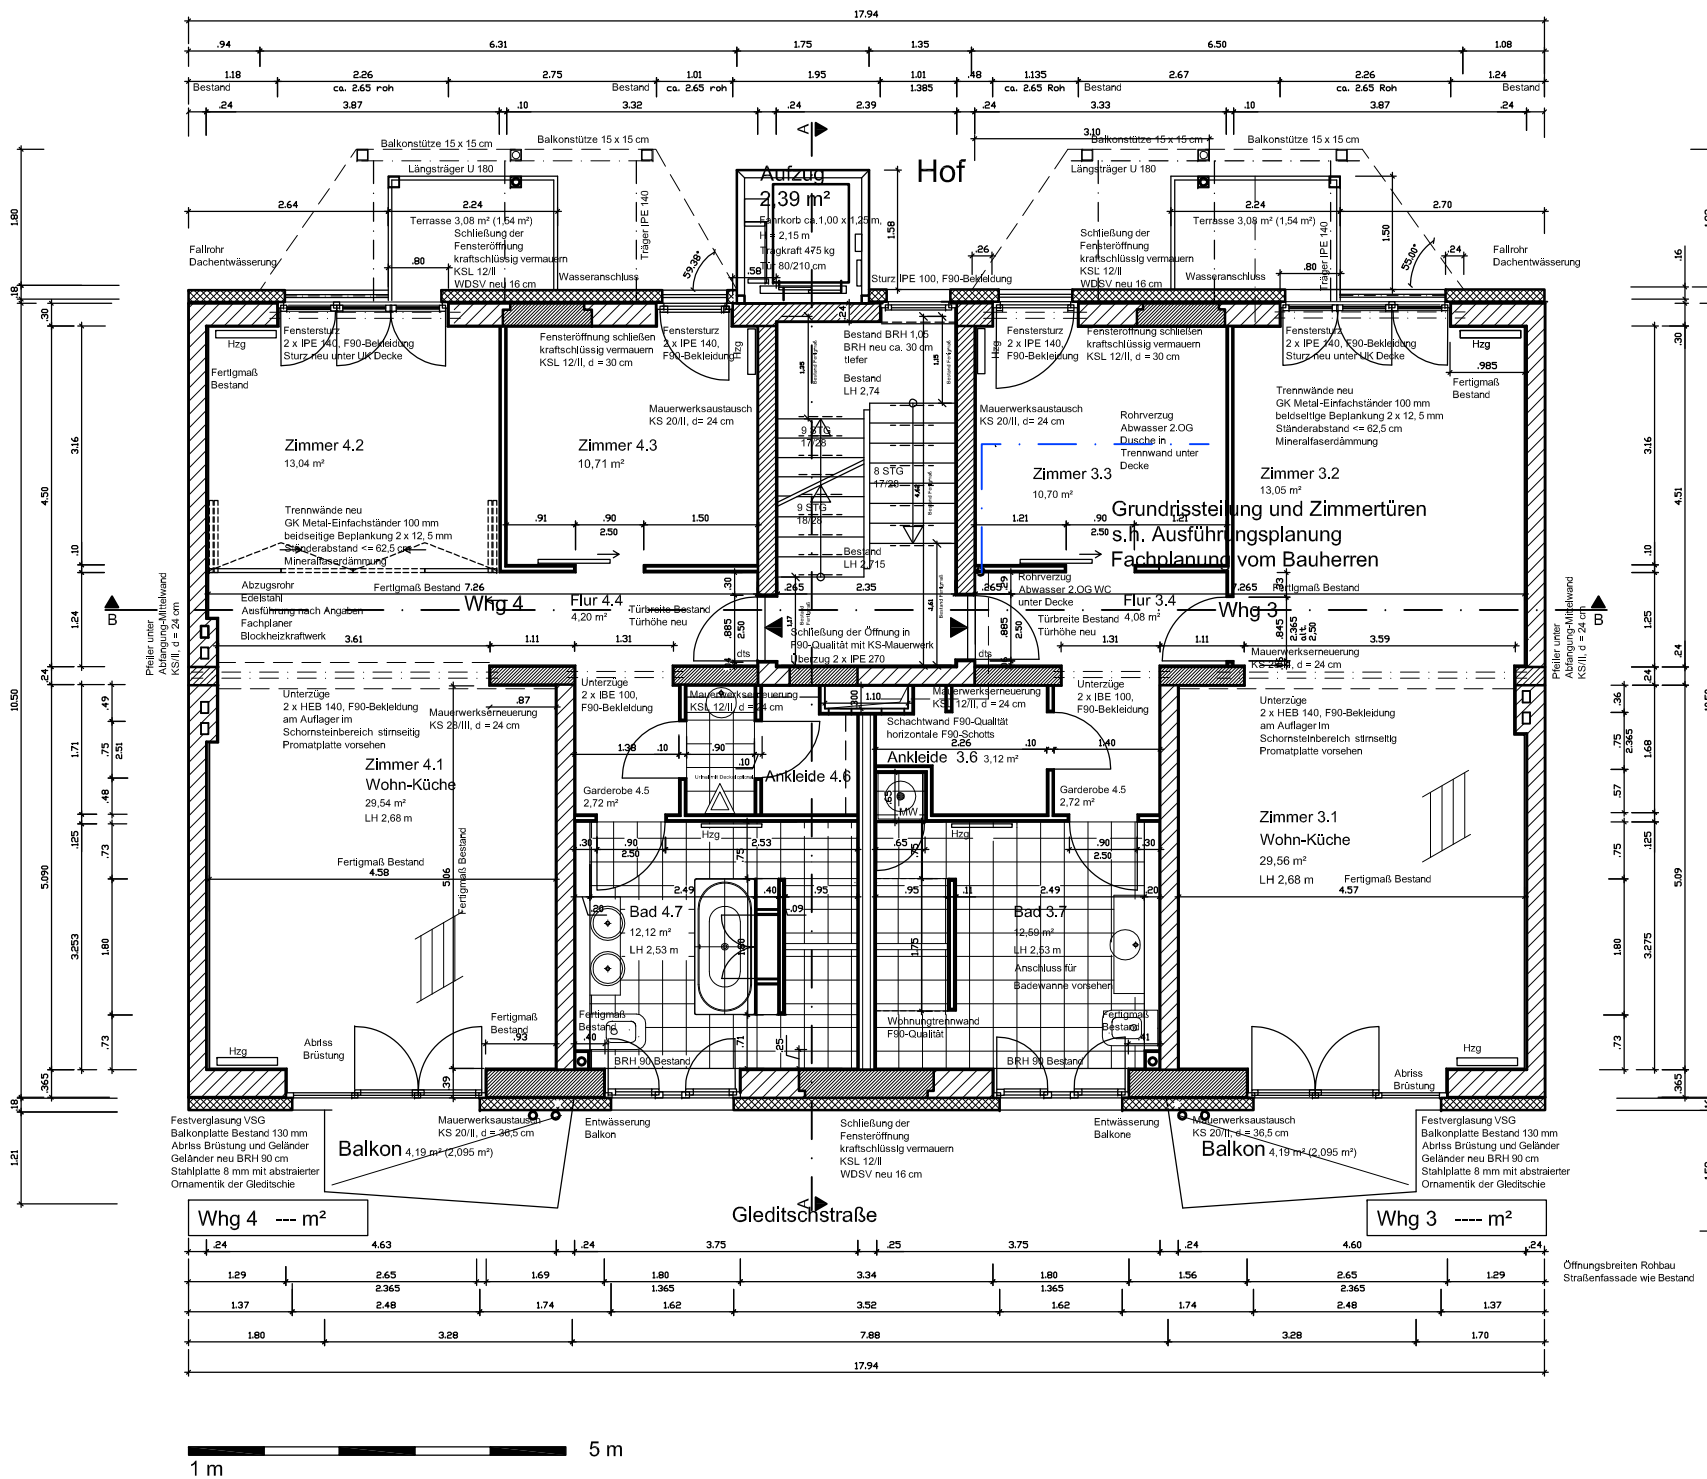

Ausführungsplanung

Gleditschstraße 32
10781 Berlin

Bauherr

GbR Gleditschstr. 32

Architekt

Dipl.-Ing. Holger Schweitzer
Gleditschstraße 32
10781 Berlin
Tel 030 - 782 66 15
Fax 030 - 784 55 45
e-mail h.schweitzer@t-online.de
www.holgerschweitzer.de

1. Obergeschoss

Maßstab 1:100
Datum 16.03.2012
Index Inhalt Datum
f Ausstattung 14.01.2013
Alle Maße sind am Bau zu prüfen!